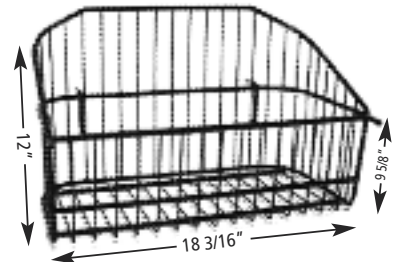

BALL PICKERS

PICKER PARTS:

EZ SPLIT BASKET

Holds 250 balls
Weight 7 lbs. each

1000-370-0004 **\$37.00 EA.**

EZ LONG BASKET 36"

Holds 400 balls
Weight 9.5 lbs. each.

1000-352-0006 **\$43.00 EA.**

ARC SPLIT BASKET/WESTERN

1000-370-0019 **\$42.50 EA.**

WITEK BALLHAWK SL90

1000-341-0043 **\$46.00 EA.**

HOLLROCK BASKET

1000-373-0007 **\$48.00 EA.**

PLASTIC BASKET

1000-373-0007P **\$61.00 EA.**